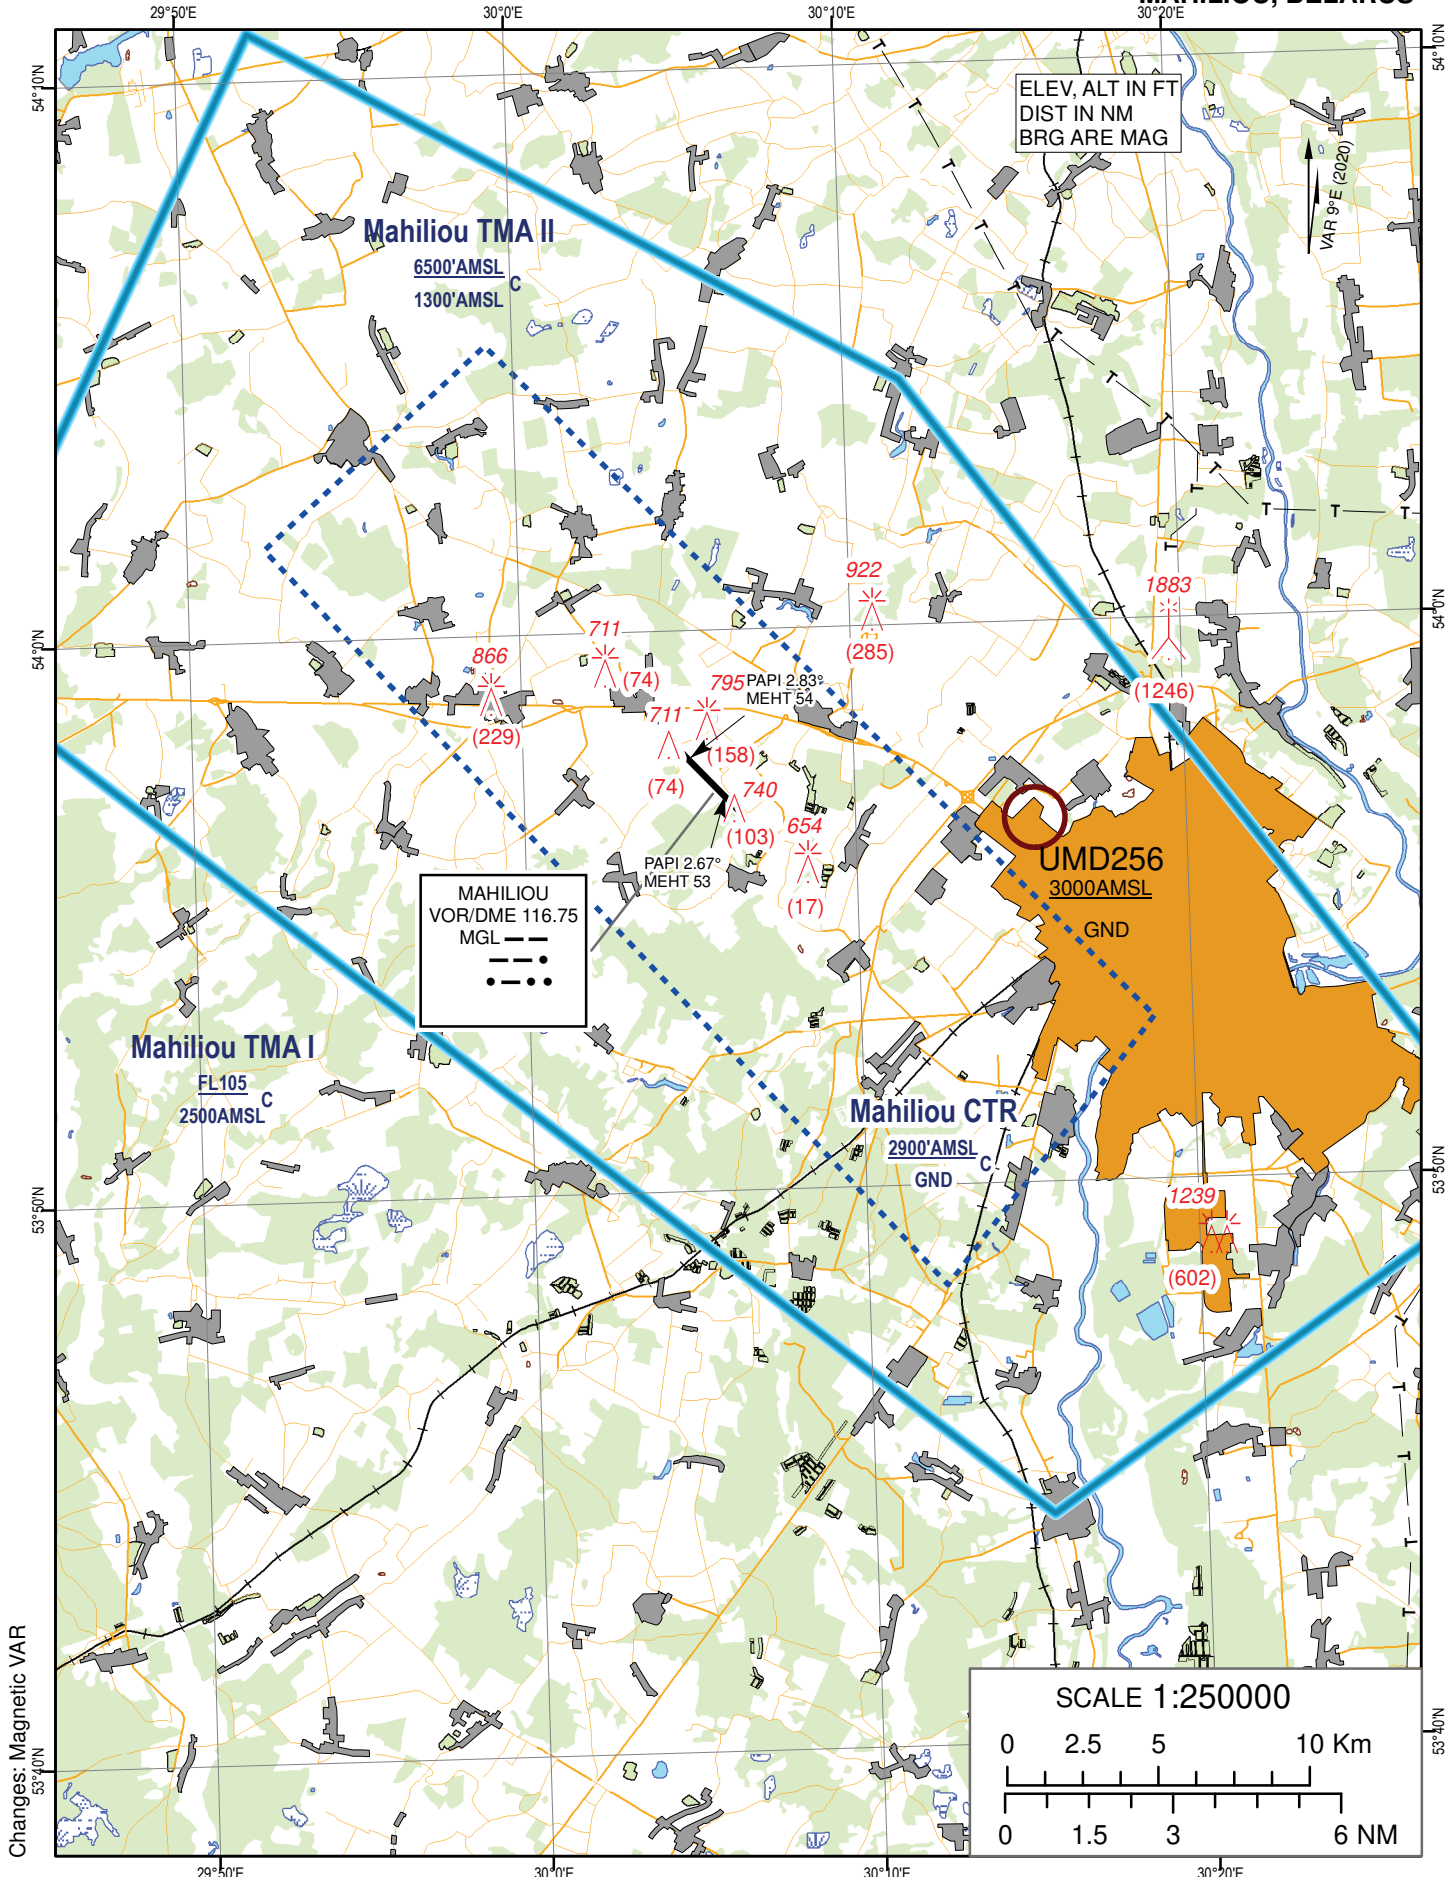

VISUAL  
APPROACH  
CHART - ICAO

AERODROME ELEV 637

TWR 127.100  
MET 118.075 (EN)  
126.200 (RUS)

MAHILIOU, BELARUS

**THIS PAGE INTENTIONALLY LEFT BLANK**